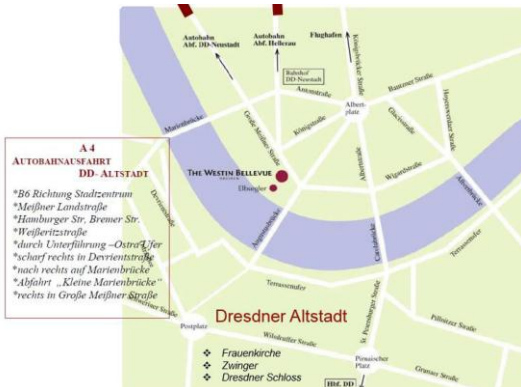

FAXANTWORT an 0351 8322 48373 bitte bis 16. August 2018

Hiermit melde ich mich verbindlich zur Veranstaltung am **23. August 2018** an.

- ☐ Veranstaltungsgebühr: 69,00 Euro zzgl. MwSt. p. P.
- ☐ Mitglieder RKW Sachsen e.V./AMZ: 49,00 Euro zzgl. MwSt. p. P.
- ☐ Mitglieder VEMASinnovativ: 49,00 Euro zzgl. MwSt. p. P.
- ☐ Mitglieder Industrieverein Sachsen: 49,00 Euro zzgl. MwSt. p. P.

Eine kostenfreie Stornierung ist bis zum **16. August 2018** möglich; danach sowie bei Nichterscheinen müssen wir den vollen Preis berechnen.

Titel/Name ____	Vorname ____
Firma ____	Begleitperson ____
Rechnungsadresse ____	
Telefon ____	E-Mail ____
Datum, Ort: ____	Unterschrift: ____

RKW Sachsen
Wege für die Wirtschaft

Für Fragen wenden Sie sich bitte an:

RKW Sachsen GmbH
Dienstleistung und Beratung

Freiberger Straße 35
01067 Dresden

Telefon: +49 351 832230
Fax: +49 351 8322400
E-Mail: info@rkw-sachsen.de
Internet: www.rkw-sachsen.de